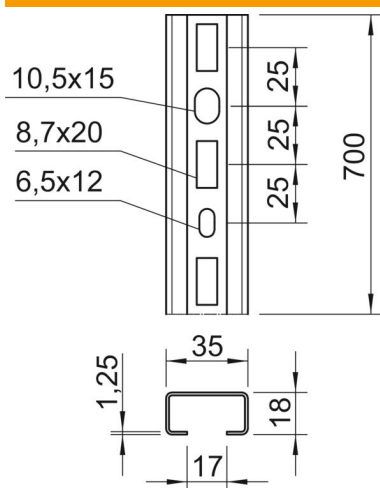

# Tehnisko datu lapa

Profila sliede CML3518, sprauga 17 mm, FS, perforēta

Preces numurs: 1104315

Perforēta profila sliede, vieglas konstrukcijas ar 17 mm platu spraugu.

**St** Tērauds

**FS** cinkots

## Pamatdati

Preces numurs	1104315
Tips	CML3518P0700FS
Apzīmējums 1	Profilēta sliede
Apzīmējums 2	perf., šlīces platums 17 mm
Ražotājs	OBO
Izmērs	700x35x18
Materiāls	Tērauds
Virsmas	cinkots
Virsmas standarts	DIN EN 10346
Mazākā VK vienība	10
Daudzuma mērvienība	Gabals
Svars	49,7 kg
Svara vienība	kg/100 gab.

## Izmēri

Garums	700 mm
Platums	35 mm
Augstums	18 mm
Izmērs L	700 mm

## Tehniskie dati

Atdalāms	nē
Perforējuma veids	Perforēta aizmugure
Izpildījums	Vienkāršs profils
Urbo caurumu attālums vidū	25 mm
Funkciju nodrošināšana	nē
Materiāla biezums	1,25 mm
Ar perforāciju	jā
Ar zobiem	nē
Profila forma	C veida profils
griezuma diametrs	17 mm
Statiskā vērtība A	0,88 cm <sup>2</sup>
Statiskā vērtība Iy	0,41 cm
Statiskā vērtība Iz	1,81 cm
Statiskā vērtība Wy	0,41 cm <sup>2</sup>
Statiskā vērtība Wz	1,03 cm <sup>2</sup>