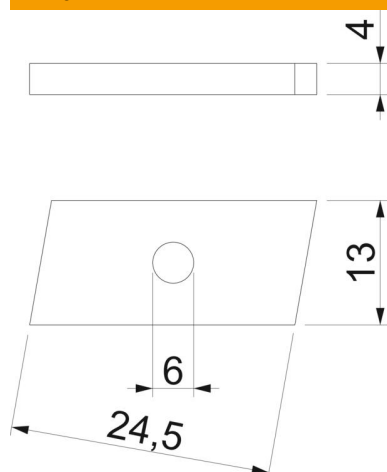

Tehnisko datu lapa

Slīduzgrieznis

Preces numurs: 1147028

Slīdošs uzgrieznis, paredzēts profila slīdei CL2712

St Tērauds

ZL Cinka lamele

Pamatdati

Preces numurs	1147028
Tips	CL27SN M6 ZL
Apzīmējums 1	Slīduzgrieznis
Apzīmējums 2	Profilslīdei CL2712
Ražotājs	OBO
Izmērs	M6
Materiāls	Tērauds
Virsmas	Cinka lamele
Virsmas standarts	
Mazākā VK vienība	100
Daudzuma mērvienība	Gabals
Svars	0,85 kg
Svara vienība	kg/100 gab.

Izmēri

Garums	24,5 mm
Platums	13 mm
Augstums	4 mm

Tehnisko datu lapa

Slīduzgrieznis

Preces numurs: 1147028

Tehniskie dati

Vītne	M6
Metriskā vītne	6
Ar atsperi	nē