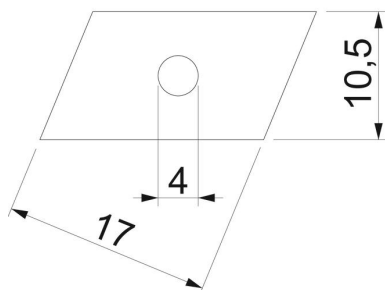

Tehnisko datu lapa

Slīduzgrieznis

Preces numurs: 1147008

Slīdošs uzgrieznis, paredzēts profila slīdei CL2008

St Tērauds

ZL Cinka lamele

Pamatdati

Preces numurs	1147008
Tips	CL20SN M4 ZL
Apzīmējums 1	Slīduzgrieznis
Apzīmējums 2	Profilslīdei CL2008
Ražotājs	OBO
Izmērs	M4
Materiāls	Tērauds
Virsmas	Cinka lamele
Virsmas standarts	
Mazākā VK vienība	100
Daudzuma mērvienība	Gabals
Svars	0,525 kg
Svara vienība	kg/100 gab.

Izmēri

Garums	17 mm
Platums	10,5 mm
Augstums	4 mm

Tehnisko datu lapa

Slīduzgrieznis

Preces numurs: 1147008

Tehniskie dati

Vītne	M4
Metriskā vītne	4
Ar atsperi	nē