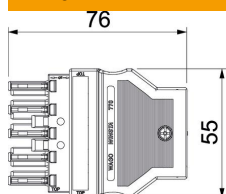

Nominālais diametrs: 4 mm²
Apvalka noņemšanas garums: 55 mm
Izolācijas noņemšanas garums: 9 mm

PA Poliamīds

Pamatdati

Preces numurs	6108960
Tips	BT-WIN 5P SW
Apzīmējums 1	Ligzdas elements
Apzīmējums 2	5-polu, WINSTA
Ražotājs	OBO
Izmērs	76x55x17
Krāsa	melns
Materiāls	Poliamīds
Mazākā VK vienība	1
Daudzuma mērvienība	Gabals
Svars	2,904 kg
Svara vienība	kg/100 gab.

Izmēri

Garums	76 mm
Platums	55 mm
Augstums	17 mm

Tehnisko datu lapa

Spaiļu bloks, 5 polu, melns

Preces numurs: 6108960

Tehniskie dati

Pieslēguma veids	Balansiera pieslēgums
Pieslēguma diametrs (vienas dzīslas) maks.	4 mm ²
Pieslēguma diametrs (vienas dzīslas) min.	0,5 mm ²
Pieslēguma diametrs (smalkas stieples) maks.	4 mm ²
Pieslēguma diametrs (smalkas stieples) min.	0,5 mm ²
Fiksācijas veids	iebūvēts spraudsavienojumā
Ierīces pieslēguma izpildījums	Ligzda
Mērijuma triecienu spriegums	6
Uguns vadības spēja	0,12
montāžas variants	Iebūvējama detaļa/spraudsavienojums
Nesatur halogēnus	Jā
Kontakta materiāls	CuSn
Mehāniskā kodēšana	Jā
Nominālais spriegums	250 V
Nominālā strāva	25 A
Kontaktu virsmas apstrāde	Citi
Pola marķējums	L, N, PE, 1, 2
Polu skaits	5
Aizsardzības veids	IP20
Iespraušanas virziens	taisns
Spraudsistēma	WINSTA® MIDI
Piesārņojuma pakāpe	3