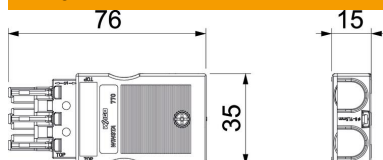

Nominālais diametrs: 2,5 mm²
Apvalka noņemšanas garums: 55 mm
Izolācijas noņemšanas garums: 9 mm

PA Poliamīds

Pamatdati

Preces numurs	6108952
Tips	BT-WIN 3P W
Apzīmējums 1	Ligzdas elements
Apzīmējums 2	3-polu, WINSTA
Pieejams no	14.02.2020
Ražotājs	OBO
Izmērs	76x35x15
Krāsa	balts
Materiāls	Poliamīds
Mazākā VK vienība	1
Daudzuma mērvienība	Gabals
Svars	1,965 kg
Svara vienība	kg/100 gab.

Izmēri

Garums	76 mm
Platums	35 mm
Augstums	15 mm

Tehniskie dati

Pieslēguma veids	Balansiera pieslēgums
Pieslēguma diametrs (vienas dzīslas) maks.	4 mm ²
Pieslēguma diametrs (vienas dzīslas) min.	0,5 mm ²
Pieslēguma diametrs (smalkas stieples) maks.	4 mm ²
Pieslēguma diametrs (smalkas stieples) min.	0,5 mm ²
Fiksācijas veids	iebūvēts spraudsavienojumā
Ierīces pieslēguma izpildījums	Ligzda
Mērijuma triecienu spriegums	4
Uguns vadības spēja	0,12
montāžas variants	Iebūvējama detaļa/spraudsavienojums
Nesatur halogēnus	Jā
Kontakta materiāls	CuSn
Mehāniskā kodēšana	Jā
Nominālais spriegums	250 V
Nominālā strāva	25 A
Kontaktu virsmas apstrāde	Citi
Pola marķējums	L, N, PE
Polu skaits	3
Aizsardzības veids	IP20
Iespraušanas virziens	taisns
Spraudsistēma	WINSTA® MIDI
Piesārņojuma pakāpe	3