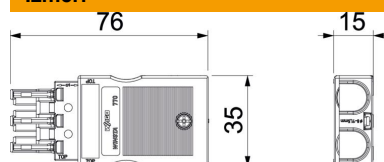

Nominālais diametrs: 2,5 mm<sup>2</sup>  
Apvalka noņemšanas garums: 55 mm  
Izolācijas noņemšanas garums: 9 mm

PA Poliamīds

### Pamatdati

Preces numurs	6108950
Tips	BT-WIN 3P SW
Apzīmējums 1	Ligzdas elements
Apzīmējums 2	3-polu, WINSTA
Pieejams no	14.02.2020
Ražotājs	OBO
Izmērs	76x35x15
Krāsa	melns
Materiāls	Poliamīds
Mazākā VK vienība	1
Daudzuma mērvienība	Gabals
Svars	2 kg
Svara vienība	kg/100 gab.

### Izmēri

Garums	76 mm
Platums	35 mm
Augstums	15 mm

## Tehniskie dati

Pieslēguma veids	Balansiera pieslēgums
Pieslēguma diametrs (vienas dzīslas) maks.	4 mm <sup>2</sup>
Pieslēguma diametrs (vienas dzīslas) min.	0,5 mm <sup>2</sup>
Pieslēguma diametrs (smalkas stieples) maks.	4 mm <sup>2</sup>
Pieslēguma diametrs (smalkas stieples) min.	0,5 mm <sup>2</sup>
Fiksācijas veids	iebūvēts spraudsavienojumā
Ierīces pieslēguma izpildījums	Ligzda
Mērijuma trieciena spriegums	4
Uguns vadības spēja	0,12
montāžas variants	Iebūvējama detaļa/spraudsavienojums
Nesatur halogēnus	Jā
Kontakta materiāls	CuSn
Mehāniskā kodēšana	Jā
Nominālais spriegums	250 V
Nominālā strāva	25 A
Kontaktu virsmas apstrāde	Citi
Pola marķējums	L, N, PE
Polu skaits	3
Aizsardzības veids	IP20
Iespraušanas virziens	taisns
Spraudsistēma	WINSTA® MIDI
Piesārņojuma pakāpe	3