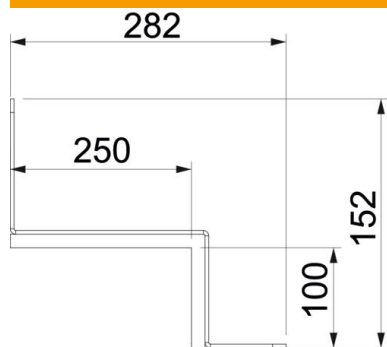

### Pamatdati

Preces numurs	7216412
Tips	BSKM-VE 1025 FS
Apzīmējums 1	Pievienojums ar blīvi
Apzīmējums 2	stūru montāžai
Ražotājs	OBO
Izmērs	100x250
Materiāls	Tērauds
Virsmas	cinkots
Virsmas standarts	DIN EN 10346
Mazākā VK vienība	1
Daudzuma mērvienība	Gabals
Svars	45,2 kg
Svara vienība	kg/100 gab.

### Izmēri

Izmērs A	282 mm
Izmērs B	250 mm
Izmērs H	100 mm
Izmērs t	152 mm