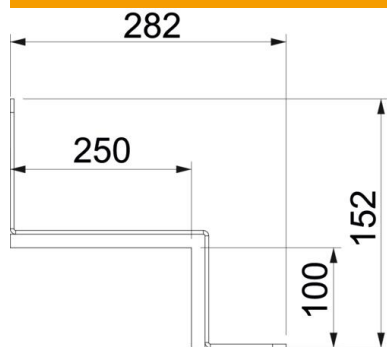

Tehnisko datu lapa

Savienotāji stūru montāžai

Preces numurs: 7216634

Skava ar integrētu blīvējumu izmantošanai ar BSKM 1025, dūmu necaurlaidīgai noslēgšanai kanālu savienojumu vietās stūra montāžā, kad starp kanālu un sienu vai griestiem nav atstarpes.

St	Tērauds
L	krāsots

Pamatdati

Preces numurs	7216634
Tips	BSKM-VE 1025RW
Apzīmējums 1	Savienojums ar blīvējumu
Apzīmējums 2	iekārtai montāžai
Ražotājs	OBO
Izmērs	100x250
Krāsa	dzidri balts; RAL 9010
Materiāls	Tērauds
Virsmas	krāsots
Virsmas standarts	
Mazākā VK vienība	5
Daudzuma mērvienība	Gabals
Svars	45,2 kg
Svara vienība	kg/100 gab.

Tehnisko datu lapa

Savienotāji stūru montāžai

Preces numurs: 7216634

Izmēri

Izmērs A	282 mm
Izmērs B	250 mm
Izmērs H	100 mm
Izmērs t	152 mm

Tehniskie dati

Piederumu veids	Citi
Ugunsizturības klase I - Montāžas kanāls	120