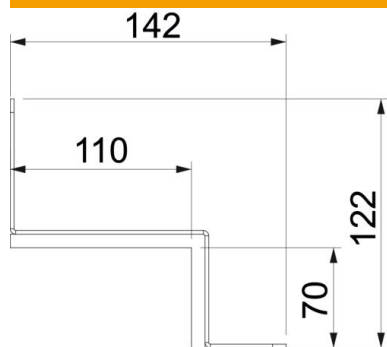

Tehnisko datu lapa

Savienotāji stūru montāžai

Preces numurs: 7216312

Skava ar integrētu blīvējumu izmantošanai ar BSKM 0711, lai necaurīdīgi noslēgtu kanālu savienojumu vietas stūra montāžā, kad starp kanālu un sienu vai griestiem nav atstarpes.

St	Tērauds
FS	cinkots

Pamatdati

Preces numurs	7216312
Tips	BSKM-VE 0711 FS
Apzīmējums 1	Savienojums ar blīvi
Apzīmējums 2	priekš stūra montāžas
Ražotājs	OBO
Izmērs	70x110
Materiāls	Tērauds
Virsmas	cinkots
Virsmas standarts	DIN EN 10346
Mazākā VK vienība	1
Daudzuma mērvienība	Gabals
Svars	25,5 kg
Svara vienība	kg/100 gab.

Tehnisko datu lapa

Savienotāji stūru montāžai

Preces numurs: 7216312

Izmēri

Izmērs A	142 mm
Izmērs B	110 mm
Izmērs H	70 mm
Izmērs t	122 mm

Tehniskie dati

Piederumu veids	Citi
Ugunsizturības klase I - Montāžas kanāls	120