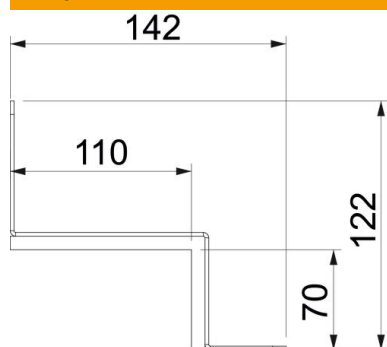

Tehnisko datu lapa

Savienotāji stūru montāžai

Preces numurs: 7216602

Skava ar integrētu blīvējumu izmantošanai ar BSKM 0711, lai necaurīdīgi noslēgtu kanālu savienojumu vietas stūra montāžā, kad starp kanālu un sienu vai griestiem nav atstarpes.

St	Tērauds
L	krāsots

Pamatdati

Preces numurs	7216602
Tips	BSKM-VE 0711RW
Apzīmējums 1	Savienojums ar blīvējumu
Apzīmējums 2	stūra montāžai
Ražotājs	OBO
Izmērs	70x110
Krāsa	dzidri balts; RAL 9010
Materiāls	Tērauds
Virsmas	krāsots
Virsmas standarts	
Mazākā VK vienība	1
Daudzuma mērvienība	Gabals
Svars	25,5 kg
Svara vienība	kg/100 gab.

Tehnisko datu lapa

Savienotāji stūru montāžai

Preces numurs: 7216602

Izmēri

Izmērs A	142 mm
Izmērs B	110 mm
Izmērs H	70 mm
Izmērs t	122 mm

Tehniskie dati

Piederumu veids	Citi
Ugunsizturības klase I - Montāžas kanāls	120