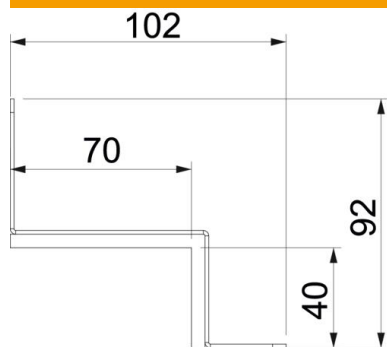

Tehnisko datu lapa

Savienotāji stūra montāžai

Preces numurs: 7216513

Skava ar integrētu blīvējumu izmantošanai ar BSKM 0407, lai dūmu necaurlaidīgi noslēgtu kanālu savienojumu vietas stūra montāžā, kad starp kanālu un sienu vai griestiem nav atstarpes.

St	Tērauds
L	krāsots

Pamatdati

Preces numurs	7216513
Tips	BSKM-VE 0407 RW
Apzīmējums 1	Savienojums ar blīvējumu
Apzīmējums 2	stūra montāžai
Ražotājs	OBO
Izmērs	40x70
Krāsa	dzidri balts; RAL 9010
Materiāls	Tērauds
Virsmas	krāsots
Virsmas standarts	
Mazākā VK vienība	1
Daudzuma mērvienība	Gabals
Svars	17 kg
Svara vienība	kg/100 gab.

Tehnisko datu lapa

Savienotāji stūru montāžai

Preces numurs: 7216513

Izmēri

Izmērs A	102 mm
Izmērs B	70 mm
Izmērs H	40 mm
Izmērs t	92 mm

Tehniskie dati

Piederumu veids	Citi
Ugunsizturības klase I - Montāžas kanāls	120