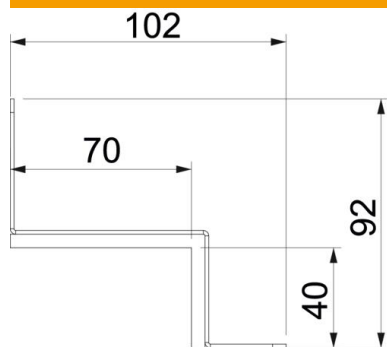

### Pamatdati

Preces numurs	7216512
Tips	BSKM-VE 0407 FS
Apzīmējums 1	Savienojums ar blīvējumu
Apzīmējums 2	stūra montāžai
Ražotājs	OBO
Izmērs	40x70
Materiāls	Tērauds
Virsmas	cinkots
Virsmas standarts	DIN EN 10346
Mazākā VK vienība	1
Daudzuma mērvienība	Gabals
Svars	17 kg
Svara vienība	kg/100 gab.

### Izmēri

Izmērs A	102 mm
Izmērs B	70 mm
Izmērs H	40 mm
Izmērs t	92 mm