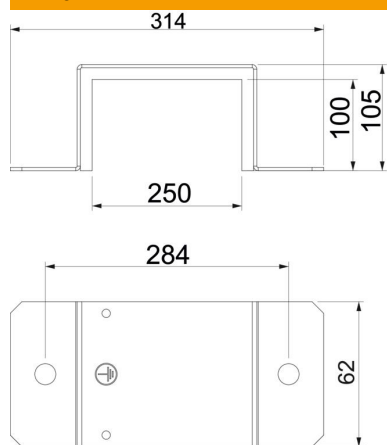

Skava ar integrētu blīvējumu izmantošanai ar BSKM 1025, lai savienotu un dūmu necaurlaidīgi noslēgtu kanālu savienojumu vietas. Izmantojama tad, ja starp kanāla malu un griestiem vai sienu ir vismaz 30 mm. Kombinācijā ar aptveres leņķi ir ietverta nepievienota blīve.

St Tērauds

FS cinkots

Pamatdati

Preces numurs	7216410
Apzīmējums 1	Pievienojums ar blīvi
Apzīmējums 2	sienas un griestu montāžai
Ražotājs	OBO
Izmērs	100x250
Materiāls	Tērauds
Virsmas	cinkots
Virsmas standarts	DIN EN 10346
Mazākā VK vienība	1
Daudzuma mērvienība	Gabals
Svars	67,2 kg
Svara vienība	kg/100 gab.

Tehnisko datu lapa

Savienotājs

Preces numurs: 7216410

Izmēri

Izmērs A	314 mm
Izmērs B	250 mm
Izmērs d	284 mm
Izmērs H	100 mm
Izmērs t	105 mm

Tehniskie dati

Piederumu veids	Citi
Ugunsizturības klase I - Montāžas kanāls	120