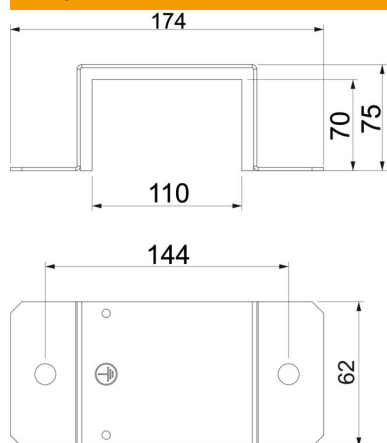

Skava ar integrētu blīvējumu izmantošanai ar BSKM 0711, lai savienotu un dūmu necaurlaidīgi noslēgtu kanālu savienojumu vietas. Izmantojama tad, ja starp kanāla malu un griestiem vai sienu ir vismaz 30 mm. Kombinācijā ar aptveres leņķi ir ietverta nepievienota blīve.

St Tērauds

FS cinkots

Pamatdati

Preces numurs	7216310
Tips	BSKM-VD 0711 FS
Apzīmējums 1	Pievienojums ar blīvi
Apzīmējums 2	sienas un griestu montāžai
Ražotājs	OBO
Izmērs	70x110
Materiāls	Tērauds
Virsmas	cinkots
Virsmas standarts	DIN EN 10346
Mazākā VK vienība	1
Daudzuma mērvienība	Gabals
Svars	37,8 kg
Svara vienība	kg/100 gab.

Tehnisko datu lapa

Savienotājs

Preces numurs: 7216310

Izmēri

Izmērs A	174 mm
Izmērs B	110 mm
Izmērs d	144 mm
Izmērs H	70 mm
Izmērs t	75 mm

Tehniskie dati

Piederumu veids	Citi
Ugunsizturības klase I - Montāžas kanāls	120