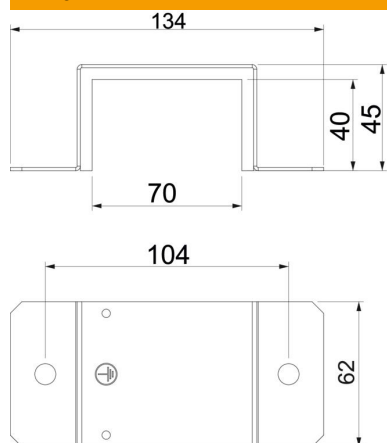

Skava ar integrētu blīvējumu izmantošanai ar BSKM 0407, lai savienotu un dūmu necaurlaidīgi noslēgtu kanālu savienojumu vietas. Izmantojama tad, ja starp kanāla malu un griestiem vai sienu ir vismaz 30 mm. Kombinācijā ar aptveres leņķi ir ietverta nepievienota blīve.

St	Tērauds
L	krāsots

Pamatdati

Preces numurs	7216511
Tips	BSKM-VD 0407 RW
Apzīmējums 1	Savienojums ar blīvējumu
Apzīmējums 2	montāžai pie sienas un griestiem
Ražotājs	OBO
Izmērs	40x70
Krāsa	dzidri balts; RAL 9010
Materiāls	Tērauds
Virsmas	krāsots
Virsmas standarts	
Mazākā VK vienība	1
Daudzuma mērvienība	Gabals
Svars	24 kg
Svara vienība	kg/100 gab.

Tehnisko datu lapa

Savienotājs

Preces numurs: 7216511

Izmēri

Izmērs A	134 mm
Izmērs B	70 mm
Izmērs d	104 mm
Izmērs H	40 mm
Izmērs t	45 mm

Tehniskie dati

Piederumu veids	Citi
Ugunsizturības klase I - Montāžas kanāls	120