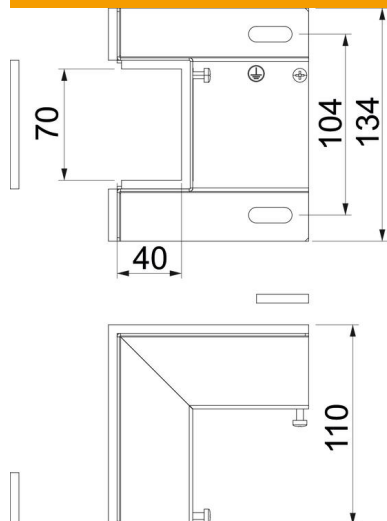

Fasondetaļas uzliktnis divu kanālu galu BSKM 0407 noseģšanai kā iekšējais stūris tiešajā sienas un griestu montāžā. Komplektā ir ielīmētas blīves šuvju noblīvēšanai un atsevišķas blīves kombinācijai ar pretplāksni, kā arī skrūves potenciāla izlīdzināšanai.

St Tērauds

FS cinkots

Pamatdati

Preces numurs	7216528
Tips	BSKM-IE 0407 FS
Apzīmējums 1	Iekšējais stūris
Apzīmējums 2	montāžai pie sienas un griestiem
Ražotājs	OBO
Izmērs	40x70
Materiāls	Tērauds
Virsmas	cinkots
Virsmas standarts	DIN EN 10346
Mazākā VK vienība	1
Daudzuma mērvienība	Gabals
Svars	63,129 kg
Svara vienība	kg/100 gab.

Tehnisko datu lapa

Iekšējais stūris

Preces numurs: 7216528

Izmēri

Izmērs A	134 mm
Izmērs B	70 mm
Izmērs d	104 mm
Izmērs H	40 mm
Izmērs t	110 mm

Tehniskie dati

Vāka nostiprināšana	Citi
Ugunsizturības klase I - Montāžas kanāls	120