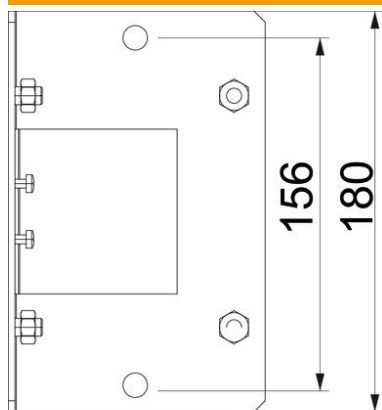

Tehnisko datu lapa

Pretplāksne iekšējā stūra profilam

Preces numurs: 7216509

Adaptēra plāksne iekšējā stūra pārsega BSKM-IE 0407 iekarinātai montāžai, ar iespēju ievietot vītņstienus M10, ar uzgriežņiem.

St Tērauds

L krāsots

Pamatdati

Preces numurs	7216509
Tips	BSKM-GI 0407 RW
Apzīmējums 1	Pretplāksne iekšējam stūrim
Apzīmējums 2	montāžas uz iekārem
Ražotājs	OBO
Izmērs	40x70
Krāsa	dzidri balts; RAL 9010
Materiāls	Tērauds
Virsmas standarts	krāsots
Mazākā VK vienība	1
Daudzuma mērvienība	Gabals
Svars	77,718 kg
Svara vienība	kg/100 gab.

Tehnisko datu lapa

Pretplāksne iekšējā stūra profilam

Preces numurs: 7216509

Izmēri

Izmērs A	115 mm
Izmērs d	156 mm
Izmērs t	180 mm

Tehniskie dati

Piederumu veids	Pretplāksne iekšējā stūra profilam
-----------------	------------------------------------