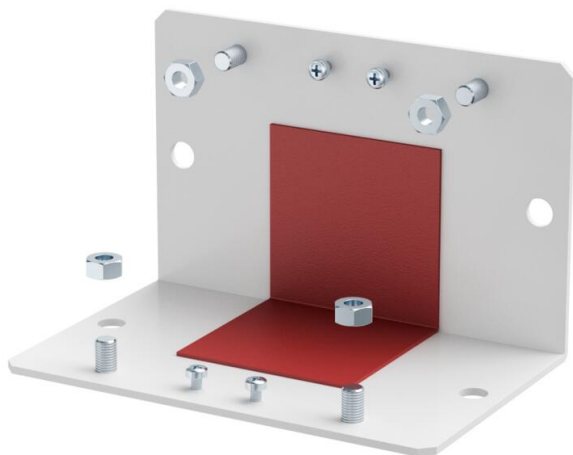

Tehnisko datu lapa

Pretplāksne iekšējā stūra profilam

Preces numurs: 7216509

Adaptēra plāksne iekšējā stūra pārsega BSKM-IE 0407 iekarinātai montāžai, ar iespēju ievietot vītņstienus M10, ar uzgriežņiem.

St Tērauds

L krāsots

Pamatdati

Preces numurs	7216509
Tips	BSKM-GI 0407 RW
Apzīmējums 1	Pretplāksne iekšējam stūrim
Apzīmējums 2	montāžas uz iekārem
Ražotājs	OBO
Izmērs	40x70
Krāsa	dzidri balts; RAL 9010
Materiāls	Tērauds
Virsmas standarts	krāsots
Mazākā VK vienība	1
Daudzuma mērvienība	Gabals
Svars	77,718 kg
Svara vienība	kg/100 gab.

Tehnisko datu lapa

Pretplāksne iekšējā stūra profilam

Preces numurs: 7216509

Izmēri

Izmērs A	115 mm
Izmērs d	156 mm
Izmērs t	180 mm

Tehniskie dati

Piederumu veids	Pretplāksne iekšējā stūra profilam
-----------------	------------------------------------