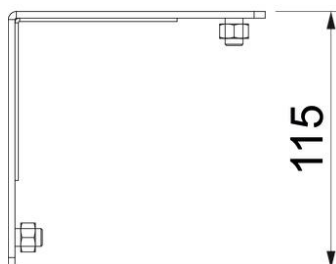

St Tērauds

L krāsots

Pamatdati

Preces numurs	7216509
Tips	BSKM-GI 0407 RW
Apzīmējums 1	Pretplāksne iekšējam stūrim
Apzīmējums 2	montāžas uz iekārem
Ražotājs	OBO
Izmērs	40x70
Krāsa	dzidri balts; RAL 9010
Materiāls	Tērauds
Virsmas standarts	krāsots
Mazākā VK vienība	1
Daudzuma mērvienība	Gabals
Svars	77,718 kg
Svara vienība	kg/100 gab.

Tehnisko datu lapa

Pretplāksne iekšējā stūra profilam

Preces numurs: 7216509

Izmēri

Izmērs A	115 mm
Izmērs d	156 mm
Izmērs t	180 mm

Tehniskie dati

Piederumu veids	Pretplāksne iekšējā stūra profilam
-----------------	------------------------------------