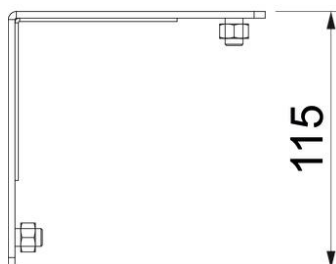

### Pamatdati

Preces numurs	7216530
Tips	BSKM-GI 0407 FS
Apzīmējums 1	Pretplāksne iekšējam stūrim
Apzīmējums 2	montāžas uz iekārem
Ražotājs	OBO
Izmērs	40x70
Materiāls	Tērauds
Virsmas	cinkots
Virsmas standarts	DIN EN 10346
Mazākā VK vienība	1
Daudzuma mērvienība	Gabals
Svars	77,718 kg
Svara vienība	kg/100 gab.

## Izmēri

Izmērs A	115 mm
Izmērs d	156 mm
Izmērs t	180 mm