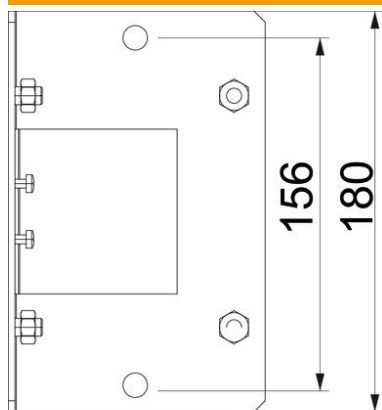

### Pamatdati

Preces numurs	7216530
Tips	BSKM-GI 0407 FS
Apzīmējums 1	Pretplāksne iekšējam stūrim
Apzīmējums 2	montāžas uz iekārem
Ražotājs	OBO
Izmērs	40x70
Materiāls	Tērauds
Virsmas	cinkots
Virsmas standarts	DIN EN 10346
Mazākā VK vienība	1
Daudzuma mērvienība	Gabals
Svars	77,718 kg
Svara vienība	kg/100 gab.

# Tehnisko datu lapa

Pretplāksne iekšējā stūra profilam

Preces numurs: 7216530

## Izmēri

Izmērs A	115 mm
Izmērs d	156 mm
Izmērs t	180 mm

## Tehniskie dati

Piederumu veids	Pretplāksne iekšējā stūra profilam
-----------------	------------------------------------