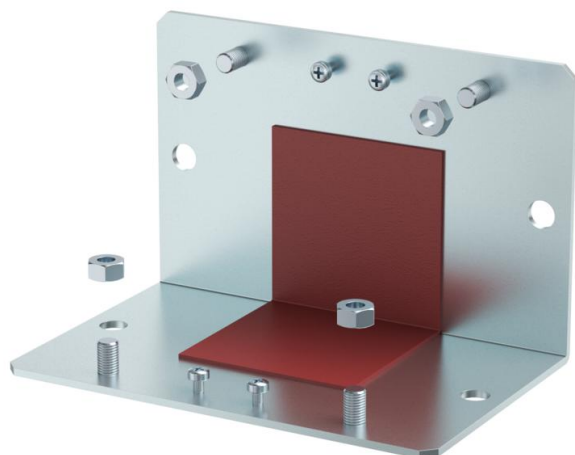

## Pretplāksne iekšējā stūra profilam

Preces numurs: 7216530

Adaptēra plāksne iekšējā stūra pārsega BSKM-IE 0407 iekarinātai montāžai, ar iespēju ievietot vītņstienus M10, ar uzgriežņiem.

**St** Tērauds

**FS** cinkots

### Pamatdati

Preces numurs	7216530
Tips	BSKM-GI 0407 FS
Apzīmējums 1	Pretplāksne iekšējam stūrim
Apzīmējums 2	montāžas uz iekārem
Ražotājs	OBO
Izmērs	40x70
Materiāls	Tērauds
Virsmas	cinkots
Virsmas standarts	DIN EN 10346
Mazākā VK vienība	1
Daudzuma mērvienība	Gabals
Svars	77,718 kg
Svara vienība	kg/100 gab.

# Tehnisko datu lapa

Pretplāksne iekšējā stūra profilam

Preces numurs: 7216530

## Izmēri

Izmērs A	115 mm
Izmērs d	156 mm
Izmērs t	180 mm