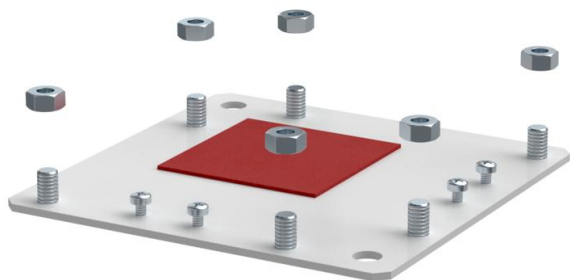

## Pretplāksne plakanā leņķa profilam

Preces numurs: 7216507

Adaptēra plāksne plakanā stūra pārsega BSKM-FW 0407 iekarinātai montāžai, ar iespēju ievietot vītņstieņus M10, ar uzgriežņiem.

**St** Tērauds

**L** krāsots

### Pamatdati

Preces numurs	7216507
Tips	BSKM-GF 0407 RW
Apzīmējums 1	Pretplāksne plakanajam leņķim
Apzīmējums 2	montāžas uz iekārem
Ražotājs	OBO
Izmērs	40x70
Krāsa	dzidri balts; RAL 9010
Materiāls	Tērauds
Virsmas standarts	krāsots
Mazākā VK vienība	1
Daudzuma mērvienība	Gabals
Svars	71,118 kg
Svara vienība	kg/100 gab.