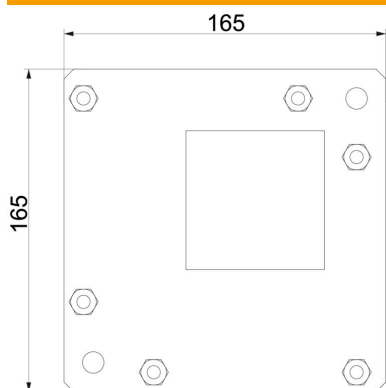

## Pretplāksne plakanā leņķa profilam

Preces numurs: 7216507

Adaptēra plāksne plakanā stūra pārsega BSKM-FW 0407 iekarinātai montāžai, ar iespēju ievietot vītņstieņus M10, ar uzgriežņiem.

**St** Tērauds

**L** krāsots

### Pamatdati

Preces numurs	7216507
Tips	BSKM-GF 0407 RW
Apzīmējums 1	Pretplāksne plakanajam leņķim
Apzīmējums 2	montāžas uz iekārem
Ražotājs	OBO
Izmērs	40x70
Krāsa	dzidri balts; RAL 9010
Materiāls	Tērauds
Virsmas standarts	krāsots
Mazākā VK vienība	1
Daudzuma mērvienība	Gabals
Svars	71,118 kg
Svara vienība	kg/100 gab.

### Izmēri

Izmērs A	165 mm
Izmērs t	165 mm

### Tehniskie dati

Piederumu veids	Pretplāksne plakanā leņķa profilam
-----------------	------------------------------------