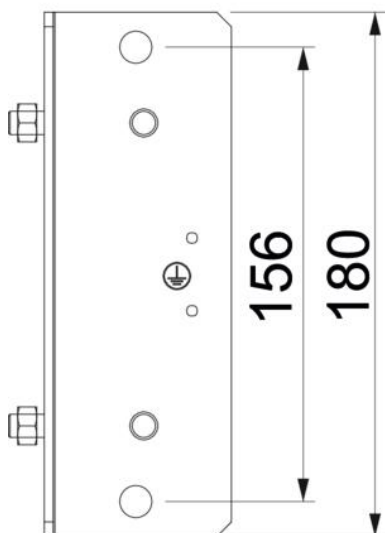

Pamatdati

Preces numurs	7216505
Tips	BSKM-GA 0407 RW
Apzīmējums 1	Pretplāksne ārējam stūrim
Apzīmējums 2	montāžas uz iekārem
Ražotājs	OBO
Izmērs	40x70
Krāsa	dzidri balts; RAL 9010
Materiāls	Tērauds
Virsmas standarts	krāsots
Mazākā VK vienība	1
Daudzuma mērvienība	Gabals
Svars	56,807 kg
Svara vienība	kg/100 gab.

Tehnisko datu lapa

Pretplāksne ārējā stūra profilam

Preces numurs: 7216505

Izmēri

Izmērs A	65 mm
Izmērs d	156 mm
Izmērs t	180 mm

Tehniskie dati

Piederumu veids	Pretplāksne ārējā stūra profilam
-----------------	----------------------------------