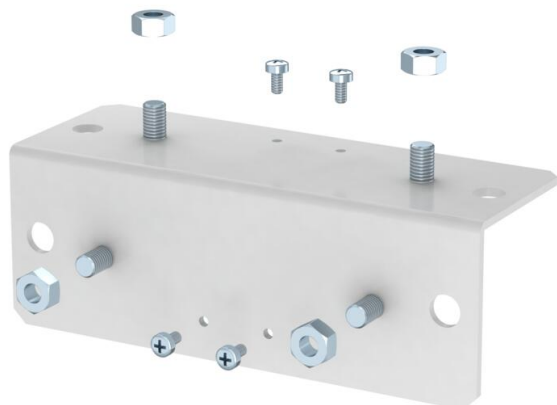

Tehnisko datu lapa

Pretplāksne ārējā stūra profilam

Preces numurs: 7216505

Adaptēra plāksne ārējā stūra pārsega BSKM-AE 0407 iekarinātai montāžai, ar iespēju ievietot vītņstienus M10, ar uzgriežņiem.

St	Tērauds
L	krāsots

Pamatdati

Preces numurs	7216505
Tips	BSKM-GA 0407 RW
Apzīmējums 1	Pretplāksne ārējam stūrim
Apzīmējums 2	montāžas uz iekārem
Ražotājs	OBO
Izmērs	40x70
Krāsa	dzidri balts; RAL 9010
Materiāls	Tērauds
Virsmas standarts	krāsots
Mazākā VK vienība	1
Daudzuma mērvienība	Gabals
Svars	56,807 kg
Svara vienība	kg/100 gab.

Tehnisko datu lapa

Pretplāksne ārējā stūra profilam

Preces numurs: 7216505

Izmēri

Izmērs A	65 mm
Izmērs d	156 mm
Izmērs t	180 mm

Tehniskie dati

Piederumu veids	Pretplāksne ārējā stūra profilam
-----------------	----------------------------------