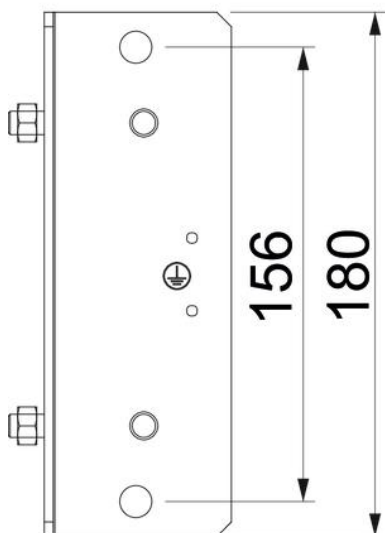

### Pamatdati

Preces numurs	7216522
Tips	BSKM-GA 0407 FS
Apzīmējums 1	Pretplāksne ārējam stūrim
Apzīmējums 2	montāžas uz iekārem
Ražotājs	OBO
Izmērs	40x70
Materiāls	Tērauds
Virsmas	cinkots
Virsmas standarts	DIN EN 10346
Mazākā VK vienība	1
Daudzuma mērvienība	Gabals
Svars	56,807 kg
Svara vienība	kg/100 gab.

# Tehnisko datu lapa

Pretplāksne ārējā stūra profilam

Preces numurs: 7216522

## Izmēri

Izmērs A	65 mm
Izmērs d	156 mm
Izmērs t	180 mm

## Tehniskie dati

Piederumu veids	Pretplāksne ārējā stūra profilam
-----------------	----------------------------------