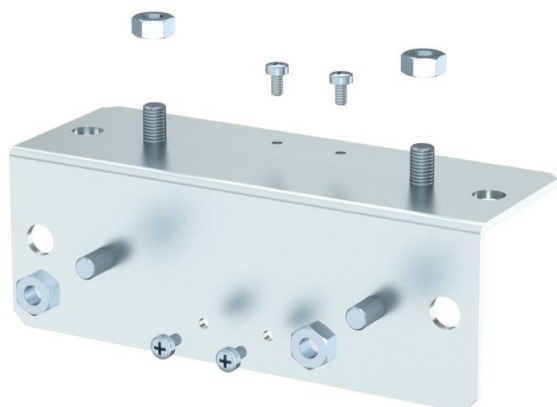

## Pretplāksne ārējā stūra profilam

Preces numurs: 7216522

Adaptēra plāksne ārējā stūra pārsega BSKM-AE 0407 iekarinātai montāžai, ar iespēju ievietot vītņstienus M10, ar uzgriežņiem.

<b>St</b>	Tērauds
<b>FS</b>	cinkots

### Pamatdati

Preces numurs	7216522
Tips	BSKM-GA 0407 FS
Apzīmējums 1	Pretplāksne ārējam stūrim
Apzīmējums 2	montāžas uz iekārem
Ražotājs	OBO
Izmērs	40x70
Materiāls	Tērauds
Virsmas	cinkots
Virsmas standarts	DIN EN 10346
Mazākā VK vienība	1
Daudzuma mērvienība	Gabals
Svars	56,807 kg
Svara vienība	kg/100 gab.

# Tehnisko datu lapa

Pretplāksne ārējā stūra profilam

Preces numurs: 7216522

## Izmēri

Izmērs A	65 mm
Izmērs d	156 mm
Izmērs t	180 mm