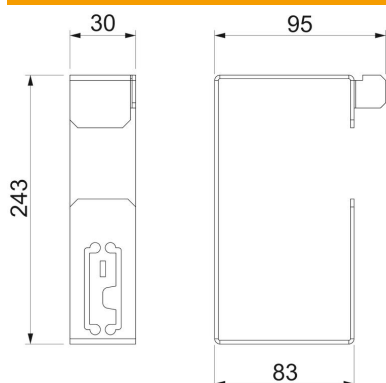

Tehnisko datu lapa

Kabeļu aptvere sienas montāžai

Preces numurs: 7216470

Instalēšanas palīgīdzeklis BSKM 1025 sienas montāžā, lai neizkrīt kabeļi

St Tērauds

FS cinkots

Pamatdati

| | |
|---------------------|---------------------|
| Preces numurs | 7216470 |
| Tips | BSKM-BW 1025 FS |
| Apzīmējums 1 | Instalācijas klemme |
| Apzīmējums 2 | sienas montāžas |
| Ražotājs | OBO |
| Izmērs | 100x250 |
| Materiāls | Tērauds |
| Virsmas | cinkots |
| Virsmas standarts | DIN EN 10346 |
| Mazākā VK vienība | 10 |
| Daudzuma mērvienība | Gabals |
| Svars | 28 kg |
| Svara vienība | kg/100 gab. |

Tehnisko datu lapa

Kabeļu aptvere sienas montāžai

Preces numurs: 7216470

Izmēri

| | |
|----------|--------|
| Izmērs A | 95 mm |
| Izmērs b | 30 mm |
| Izmērs D | 83 mm |
| Izmērs t | 243 mm |

Tehniskie dati