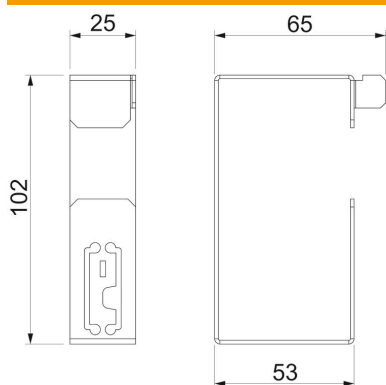

Tehnisko datu lapa

Kabeļu aptvere sienas montāžai

Preces numurs: 7216370

Instalēšanas palīgirdzeklis BSKM 0711 sienas montāžā, lai neizkrīt kabeļi

St	Tērauds
FS	cinkots

Pamatdati

Preces numurs	7216370
Tips	BSKM-BW 0711 FS
Apzīmējums 1	Instalācijas klemme
Apzīmējums 2	sienas montāžas
Ražotājs	OBO
Izmērs	70x110
Materiāls	Tērauds
Virsmas	cinkots
Virsmas standarts	DIN EN 10346
Mazākā VK vienība	10
Daudzuma mērvienība	Gabals
Svars	7,4 kg
Svara vienība	kg/100 gab.

Tehnisko datu lapa

Kabeļu aptvere sienas montāžai

Preces numurs: 7216370

Izmēri

Izmērs A	65 mm
Izmērs b	25 mm
Izmērs D	53 mm
Izmērs t	102 mm

Tehniskie dati

Piederumu veids	Citi
Aksesuāri	jā
Rezerves daļa	nē