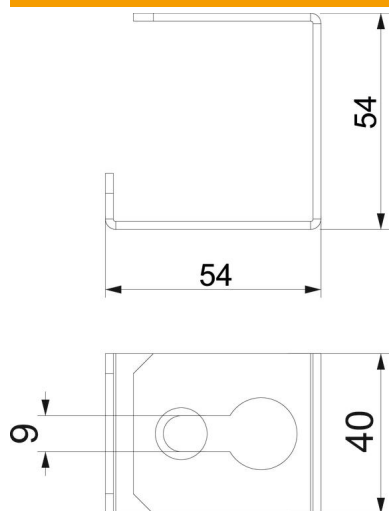

### Pamatdati

Preces numurs	7216372
Tips	BSKM-BD 0711 FS
Apzīmējums 1	Instalācijas klemme
Apzīmējums 2	griestu montāžai
Ražotājs	OBO
Izmērs	70x110
Materiāls	Tērauds
Virsmas	cinkots
Virsmas standarts	DIN EN 10346
Mazākā VK vienība	10
Daudzuma mērvienība	Gabals
Svars	9,2 kg
Svara vienība	kg/100 gab.

### Izmēri

Izmērs A	54 mm
Izmērs t	54 mm