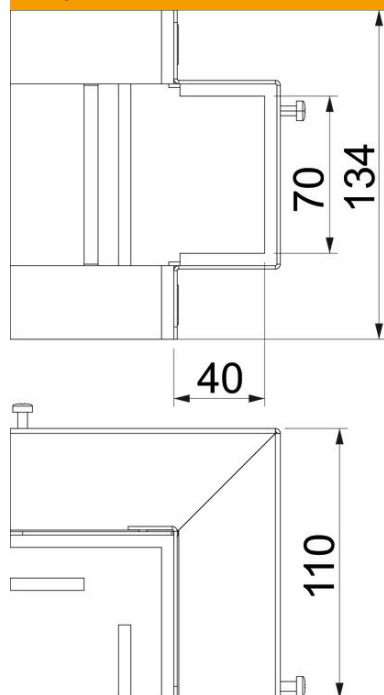

Fasondetaļas uzliktnis divu kanālu galu BSKM 0407 noseģšanai kā ārējais stūris tiešajā sienas un griestu montāžā. Komplektā ir ielīmētas blīves šuvju noblīvēšanai un atsevišķas blīves kombinācijai ar pretplāksni.

St Tērauds

L krāsots

Pamatdati

Preces numurs	7216504
Tips	BSKM-AE 0407 RW
Apzīmējums 1	Ārējais stūris
Apzīmējums 2	montāžai pie sienas un griestiem
Ražotājs	OBO
Izmērs	40x70
Krāsa	dzidri balts; RAL 9010
Materiāls	Tērauds
Virsmas standarts	krāsots
Mazākā VK vienība	1
Daudzuma mērvienība	Gabals
Svars	60,7 kg
Svara vienība	kg/100 gab.

Izmēri

Izmērs A	134 mm
Izmērs B	70 mm
Izmērs H	40 mm
Izmērs t	110 mm

Tehniskie dati

Saskarē ar liesmu nonākošo sānu skaits	3
Vāka nostiprināšana	Citi
Ugunsizturības klase I - Montāžas kanāls	120
Ar perforāciju iespējamās starpsienas	nē
Apvalks	Tērauds
Izolācijas elementu materiāls	Citi
Līkuma leņķis	90 °