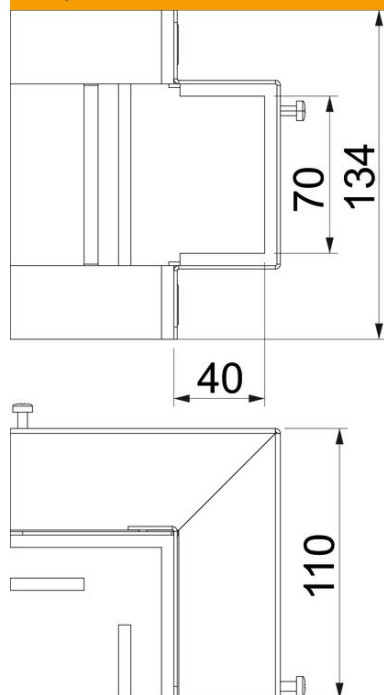

Fasondetaļas uzliktnis divu kanālu galu BSKM 0407 noseģšanai kā ārējais stūris tiešajā sienas un griestu montāžā. Komplektā ir ielīmētas blīves šuvju noblīvēšanai un atsevišķas blīves kombinācijai ar pretplāksni.

St Tērauds

FS cinkots

Pamatdati

Preces numurs	7216520
Tips	BSKM-AE 0407 FS
Apzīmējums 1	Ārējais stūris
Apzīmējums 2	montāžai pie sienas un griestiem
Ražotājs	OBO
Izmērs	40x70
Materiāls	Tērauds
Virsmas	cinkots
Virsmas standarts	DIN EN 10346
Mazākā VK vienība	1
Daudzuma mērvienība	Gabals
Svars	60,728 kg
Svara vienība	kg/100 gab.

Izmēri

Izmērs A	134 mm
Izmērs B	70 mm
Izmērs H	40 mm
Izmērs t	110 mm

Tehniskie dati

Saskarē ar liesmu nonākošo sānu skaits	3
Vāka nostiprināšana	Citi
Ugunsizturības klase I - Montāžas kanāls	120
Ar perforāciju iespējamas starpsienas	nē
Apvalks	Tērauds
Izolācijas elementu materiāls	Citi
Līkuma leņķis	90 °