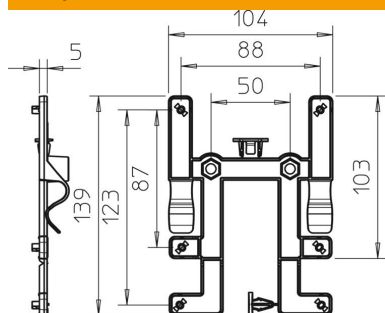

Stiprinājuma elements BE TS KR ļauj ar dažām roku kustībām ātri un bez darbarīka piestiprināt OBO kabeļu atzarojuma kārbas T60 un T100 pie visām biežāk izmantotajām kabeļu reņēm.

Turklāt kabeļu atzarojuma kārba tiek stingri noturēta savā pozīcijā. Tomēr to var ātri demontēt, ja nepieciešams. Tas viss notiek bez darbarīku izmantošanas.

PC Polikarbonāts

Pamatdati

Preces numurs	2007835
Apzīmējums 1	Stiprinājums element T60-T100
Apzīmējums 2	kabeļu reneis
Ražotājs	OBO
Krāsa	gaiši pelēks
Materiāls	Polikarbonāts
Mazākā VK vienība	10
Daudzuma mērvienība	Gabals
Svars	2,8 kg
Svara vienība	kg/100 gab.

Tehnisko datu lapa

Stiprinājuma elements kabeļu renei

Preces numurs: 2007835

Izmēri

Platums	104 mm
Augstums	139 mm

Tehniskie dati

Izpildījums	horizontāls
Stiprinājuma veids	Spaiļu stiprinājums
Nerūsējošs tērauds, kodināts	nē