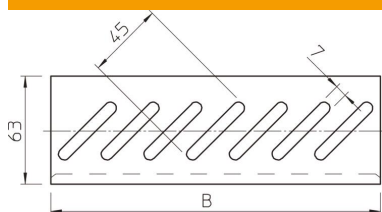

Tehnisko datu lapa

Pamatnes gala plāksne FS

Preces numurs: 7083602

Pamatnes gala plāksne pamatnes pastiprināšanai kabeļu renes galos un kā kabeļu aizsargs. Nostiprināšanas vajadzībām FRSB M6x12 tipa skrūves, lūdzu, pasūtiet atsevišķi. Katrai pamatnes gala plāksnei atsevišķi jāpasūta FRS B M6 x 12 mm tipa apaļās plakangalvas skrūves.

St Tērauds

FS cinkots

Pamatdati

Preces numurs	7083602
Apzīmējums 1	Grīdas stiprinājums
Apzīmējums 2	sietveida renei
Ražotājs	OBO
Izmērs	B600mm
Materiāls	Tērauds
Virsmas	cinkots
Virsmas standarts	DIN EN 10346
Mazākā VK vienība	1
Daudzuma mērvienība	Gabals
Svars	28,4 kg
Svara vienība	kg/100 gab.

Izmēri

Platums	600 mm
Platums	24 in
Izmērs B	600 mm

Tehniskie dati

Funkciju nodrošināšana	nē
Nerūsējošs tērauds, kodināts	nē
Gara laiduma izpildījums	nē