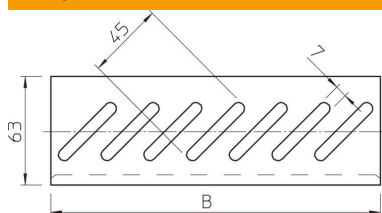

Tehnisko datu lapa

Pamatnes gala plāksne DD

Preces numurs: 7083642

Pamatnes gala plāksne pamatnes pastiprināšanai kabeļu renes galos un kā kabeļu aizsargs.
Nostiprināšanas vajadzībām FRSB M6x12 tipa skrūves, lūdzu, pasūtiet atsevišķi.

St Tērauds

DD nepārtraukti cinkots cinks/alumīnijs, Double Dip

Pamatdati

Preces numurs	7083642
Tips	BEB 600 DD
Apzīmējums 1	Grīdas stiprinājums
Apzīmējums 2	sietveida renei
Ražotājs	OBO
Izmērs	B600mm
Materiāls	Tērauds
Virsmas standarts	DIN EN 10346
Mazākā VK vienība	1
Daudzuma mērvienība	Gabals
Svars	28,4 kg
Svara vienība	kg/100 gab.

Izmēri

Platums	600 mm
Platums	24 in
Izmērs B	600 mm

Tehniskie dati

Funkciju nodrošināšana	nē
Nerūsējošs tērauds, kodināts	nē
Gara laiduma izpildījums	nē