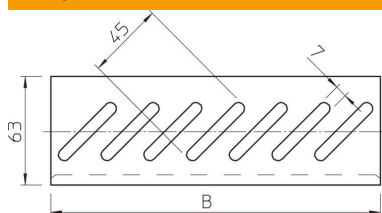

Tehnisko datu lapa

Pamatnes gala plāksne FS

Preces numurs: 7083556

Pamatnes gala plāksne pamatnes pastiprināšanai kabeļu renes galos un kā kabeļu aizsargs.
Nostiprināšanas vajadzībām FRSB M6x12 tipa skrūves, lūdzu, pasūtiet atsevišķi.
Katrai pamatnes gala plāksnei atsevišķi jāpasūta FRS B M6 x 12 mm tipa apaļās plakangalvas skrūves.

St Tērauds

FS cinkots

Pamatdati

Preces numurs	7083556
Tips	BEB 550 FS
Apzīmējums 1	Grīdas stiprinājums
Apzīmējums 2	sietveida renei
Ražotājs	OBO
Izmērs	B550mm
Materiāls	Tērauds
Virsmas	cinkots
Virsmas standarts	DIN EN 10346
Mazākā VK vienība	1
Daudzuma mērvienība	Gabals
Svars	26,1 kg
Svara vienība	kg/100 gab.

Izmēri

Platums	550 mm
Platums	22 in
Izmērs B	550 mm

Tehniskie dati

Funkciju nodrošināšana	nē
Nerūsējošs tērauds, kodināts	nē
Gara laiduma izpildījums	nē