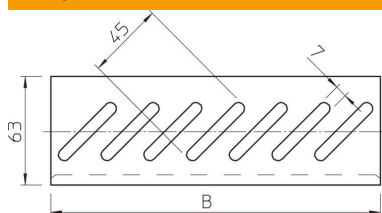

Tehnisko datu lapa

Pamatnes gala plāksne DD

Preces numurs: 7083640

Pamatnes gala plāksne pamatnes pastiprināšanai kabeļu renes galos un kā kabeļu aizsargs.
Nostiprināšanas vajadzībām FRSB M6x12 tipa skrūves, lūdzu, pasūtiet atsevišķi.

St Tērauds

DD nepārtraukti cinkots cinks/alumīnijs, Double Dip

Pamatdati

Preces numurs	7083640
Tips	BEB 550 DD
Apzīmējums 1	Grīdas stiprinājums
Apzīmējums 2	sietveida renei
Ražotājs	OBO
Izmērs	B550mm
Materiāls	Tērauds
Virsmas standarts	DIN EN 10346
Mazākā VK vienība	1
Daudzuma mērvienība	Gabals
Svars	26,1 kg
Svara vienība	kg/100 gab.

Izmēri

Platums	550 mm
Platums	22 in
Izmērs B	550 mm

Tehniskie dati

Funkciju nodrošināšana	nē
Nerūsējošs tērauds, kodināts	nē
Gara laiduma izpildījums	nē