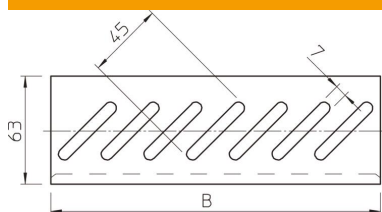

Tehnisko datu lapa

Pamatnes gala plāksne FS

Preces numurs: 7083505

Pamatnes gala plāksne pamatnes pastiprināšanai kabeļu renes galos un kā kabeļu aizsargs. Nostiprināšanas vajadzībām FRSB M6x12 tipa skrūves, lūdzu, pasūtiet atsevišķi. Katrai pamatnes gala plāksnei atsevišķi jāpasūta FRS B M6 x 12 mm tipa apaļās plakangalvas skrūves.

St Tērauds

FS cinkots

Pamatdati

Preces numurs	7083505
Apzīmējums 1	Grīdas stiprinājums
Apzīmējums 2	sietveida renei
Ražotājs	OBO
Izmērs	B500mm
Materiāls	Tērauds
Virsmas	cinkots
Virsmas standarts	DIN EN 10346
Mazākā VK vienība	1
Daudzuma mērvienība	Gabals
Svars	23,7 kg
Svara vienība	kg/100 gab.

Izmēri

Platums	500 mm
Platums	20 in
Izmērs B	500 mm

Tehniskie dati

Funkciju nodrošināšana	jā
Nerūsējošs tērauds, kodināts	nē
Gara laiduma izpildījums	nē