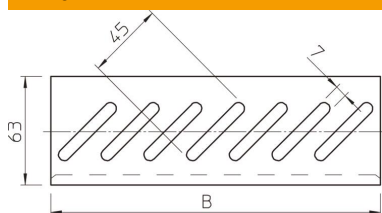

## Pamatnes gala plāksne DD

Preces numurs: 7083638

Pamatnes gala plāksne pamatnes pastiprināšanai kabeļu renes galos un kā kabeļu aizsargs.  
Nostiprināšanas vajadzībām FRSB M6x12 tipa skrūves, lūdzu, pasūtiet atsevišķi.

### Pamatdati

Preces numurs	7083638
Tips	BEB 500 DD
Apzīmējums 1	Grīdas stiprinājums
Apzīmējums 2	sietveida renei
Ražotājs	OBO
Izmērs	B500mm
Materiāls	Tērauds
Virsmas standarts	DIN EN 10346
Mazākā VK vienība	1
Daudzuma mērvienība	Gabals
Svars	23,7 kg
Svara vienība	kg/100 gab.

### Izmēri

Platums	500 mm
Platums	20 in
Izmērs B	500 mm