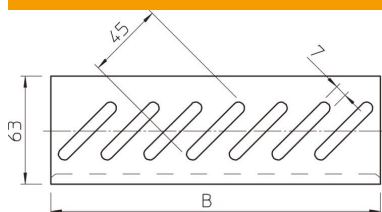

Tehnisko datu lapa

Pamatnes gala plāksne FS

Preces numurs: 7083408

Pamatnes gala plāksne pamatnes pastiprināšanai kabeļu renes galos un kā kabeļu aizsargs. Nostiprināšanas vajadzībām FRSB M6x12 tipa skrūves, lūdzu, pasūtiet atsevišķi. Katrai pamatnes gala plāksnei atsevišķi jāpasūta FRS B M6 x 12 mm tipa apaļās plakangalvas skrūves.

St Tērauds

FS cinkots

Pamatdati

Preces numurs	7083408
Apzīmējums 1	Grīdas stiprinājums
Apzīmējums 2	sietveida renei
Ražotājs	OBO
Izmērs	B400mm
Materiāls	Tērauds
Virsmas	cinkots
Virsmas standarts	DIN EN 10346
Mazākā VK vienība	1
Daudzuma mērvienība	Gabals
Svars	18,9 kg
Svara vienība	kg/100 gab.

Izmēri

Platums	400 mm
Platums	16 in
Izmērs B	400 mm

Tehniskie dati

Funkciju nodrošināšana	jā
Nerūsējošs tērauds, kodināts	nē
Gara laiduma izpildījums	nē