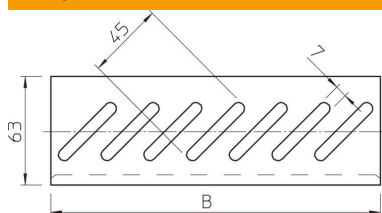

## Pamatnes gala plāksne DD

Preces numurs: 7083634

Pamatnes gala plāksne pamatnes pastiprināšanai kabeļu renes galos un kā kabeļu aizsargs.  
Nostiprināšanas vajadzībām FRSB M6x12 tipa skrūves, lūdzu, pasūtiet atsevišķi.

### Pamatdati

Preces numurs	7083634
Tips	BEB 400 DD
Apzīmējums 1	Grīdas stiprinājums
Apzīmējums 2	sietveida renei
Ražotājs	OBO
Izmērs	B400mm
Materiāls	Tērauds
Virsmas standarts	DIN EN 10346
Mazākā VK vienība	1
Daudzuma mērvienība	Gabals
Svars	18,9 kg
Svara vienība	kg/100 gab.

### Izmēri

Platums	400 mm
Platums	16 in
Izmērs B	400 mm