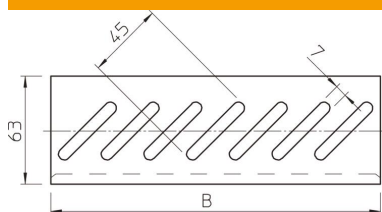

Tehnisko datu lapa

Pamatnes gala plāksne FS

Preces numurs: 7083300

Pamatnes gala plāksne pamatnes pastiprināšanai kabeļu renes galos un kā kabeļu aizsargs.
Nostiprināšanas vajadzībām FRSB M6x12 tipa skrūves, lūdzu, pasūtiet atsevišķi.
Katrai pamatnes gala plāksnei atsevišķi jāpasūta FRS B M6 x 12 mm tipa apaļās plakangalvas skrūves.

St Tērauds

FS cinkots

Pamatdati

Preces numurs	7083300
Apzīmējums 1	Grīdas stiprinājums
Apzīmējums 2	sietveida renei
Ražotājs	OBO
Izmērs	B300mm
Materiāls	Tērauds
Virsmas	cinkots
Virsmas standarts	DIN EN 10346
Mazākā VK vienība	1
Daudzuma mērvienība	Gabals
Svars	14,1 kg
Svara vienība	kg/100 gab.

Izmēri

Platums	300 mm
Platums	12 in
Izmērs B	300 mm

Tehniskie dati

Funkciju nodrošināšana	jā
Nerūsējošs tērauds, kodināts	nē
Gara laiduma izpildījums	nē