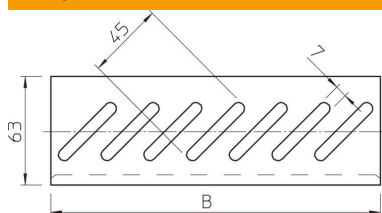

Tehnisko datu lapa

Pamatnes gala plāksne DD

Preces numurs: 7083630

Pamatnes gala plāksne pamatnes pastiprināšanai kabeļu renes galos un kā kabeļu aizsargs.
Nostiprināšanas vajadzībām FRSB M6x12 tipa skrūves, lūdzu, pasūtiet atsevišķi.

St Tērauds

DD nepārtraukti cinkots cinks/alumīnijs, Double Dip

Pamatdati

Preces numurs	7083630
Tips	BEB 300 DD
Apzīmējums 1	Grīdas stiprinājums
Apzīmējums 2	sietveida renei
Ražotājs	OBO
Izmērs	B300mm
Materiāls	Tērauds
Virsmas	nepārtraukti cinkots cinks/alumīnijs, Double Dip
Virsmas standarts	DIN EN 10346
Mazākā VK vienība	1
Daudzuma mērvienība	Gabals
Svars	14,1 kg
Svara vienība	kg/100 gab.

Izmēri

Platums	300 mm
Platums	12 in
Izmērs B	300 mm

Tehniskie dati

Funkciju nodrošināšana	nē
Nerūsējošs tērauds, kodināts	nē
Gara laiduma izpildījums	nē