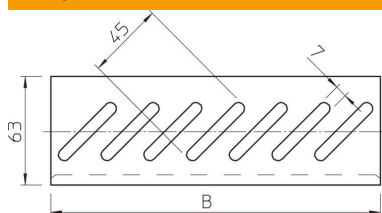

Tehnisko datu lapa

Pamatnes gala plāksne DD

Preces numurs: 7083626

Pamatnes gala plāksne pamatnes pastiprināšanai kabeļu renes galos un kā kabeļu aizsargs.
Nostiprināšanas vajadzībām FRSB M6x12 tipa skrūves, lūdzu, pasūtiet atsevišķi.

St Tērauds

DD nepārtraukti cinkots cinks/alumīnijs, Double Dip

Pamatdati

Preces numurs	7083626
Tips	BEB 200 DD
Apzīmējums 1	Grīdas stiprinājums
Apzīmējums 2	sietveida renei
Ražotājs	OBO
Izmērs	B200mm
Materiāls	Tērauds
Virsmas standarts	DIN EN 10346
Mazākā VK vienība	1
Daudzuma mērvienība	Gabals
Svars	9,367 kg
Svara vienība	kg/100 gab.

Izmēri

Platums	200 mm
Platums	8 in
Izmērs B	200 mm

Tehniskie dati

Funkciju nodrošināšana	nē
Nerūsējošs tērauds, kodināts	nē
Gara laiduma izpildījums	nē