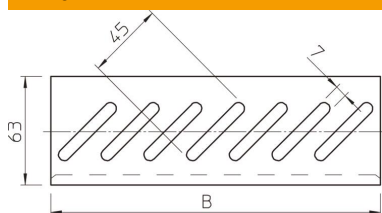

Tehnisko datu lapa

Pamatnes gala plāksne DD

Preces numurs: 7083622

Pamatnes gala plāksne pamatnes pastiprināšanai kabeļu renes galos un kā kabeļu aizsargs.
Nostiprināšanas vajadzībām FRSB M6x12 tipa skrūves, lūdzu, pasūtiet atsevišķi.

St Tērauds

DD nepārtraukti cinkots cinks/alumīnijs, Double Dip

Pamatdati

Preces numurs	7083622
Tips	BEB 150 DD
Apzīmējums 1	Grīdas stiprinājums
Apzīmējums 2	sietveida renei
Ražotājs	OBO
Izmērs	B150mm
Materiāls	Tērauds
Virsmas standarts	DIN EN 10346
Mazākā VK vienība	1
Daudzuma mērvienība	Gabals
Svars	6,983 kg
Svara vienība	kg/100 gab.

Izmēri

Platums	150 mm
Platums	6 in
Izmērs B	150 mm

Tehniskie dati

Funkciju nodrošināšana	nē
Nerūsējošs tērauds, kodināts	nē
Gara laiduma izpildījums	nē