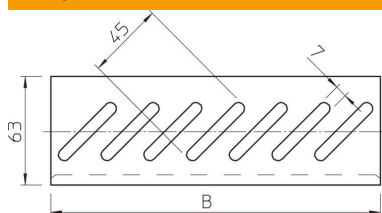

Izmēri

Platums	100 mm
Platums	4 in
Izmērs B	100 mm

Tehniskie dati

Funkciju nodrošināšana	nē
Nerūsējošs tērauds, kodināts	nē
Gara laiduma izpildījums	nē