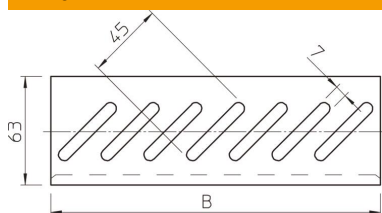

Tehnisko datu lapa

Pamatnes gala plāksne FS

Preces numurs: 7083041

Pamatnes gala plāksne pamatnes pastiprināšanai kabeļu renes galos un kā kabeļu aizsargs. Nostiprināšanas vajadzībām FRSB M6x12 tipa skrūves, lūdzu, pasūtiet atsevišķi. Katrai pamatnes gala plāksnei atsevišķi jāpasūta FRS B M6 x 12 mm tipa apaļās plakangalvas skrūves.

St Tērauds

FS cinkots

Pamatdati

Preces numurs	7083041
Tips	BEB 050 FS
Apzīmējums 1	Grīdas stiprinājums
Apzīmējums 2	sietveida renei
Ražotājs	OBO
Izmērs	B50mm
Materiāls	Tērauds
Virsmas	cinkots
Virsmas standarts	DIN EN 10346
Mazākā VK vienība	1
Daudzuma mērvienība	Gabals
Svars	2,215 kg
Svara vienība	kg/100 gab.

Izmēri

Platums	50 mm
Platums	2 in
Izmērs B	50 mm

Tehniskie dati

Funkciju nodrošināšana	jā
Nerūsējošs tērauds, kodināts	nē
Gara laiduma izpildījums	nē