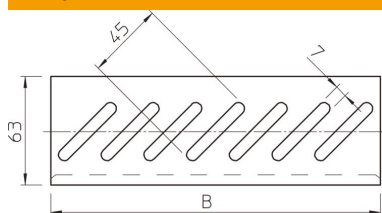

Tehnisko datu lapa

Pamatnes gala plāksne DD

Preces numurs: 7083616

Pamatnes gala plāksne pamatnes pastiprināšanai kabeļu renes galos un kā kabeļu aizsargs.
Nostiprināšanas vajadzībām FRSB M6x12 tipa skrūves, lūdzu, pasūtiet atsevišķi.

St Tērauds

DD nepārtraukti cinkots cinks/alumīnijs, Double Dip

Pamatdati

Preces numurs	7083616
Tips	BEB 050 DD
Apzīmējums 1	Grīdas stiprinājums
Apzīmējums 2	sietveida renei
Ražotājs	OBO
Izmērs	B50mm
Materiāls	Tērauds
Virsmas standarts	DIN EN 10346
Mazākā VK vienība	1
Daudzuma mērvienība	Gabals
Svars	2,215 kg
Svara vienība	kg/100 gab.

Izmēri

Platums	50 mm
Platums	2 in
Izmērs B	50 mm

Tehniskie dati

Funkciju nodrošināšana	nē
Nerūsējošs tērauds, kodināts	nē
Gara laiduma izpildījums	nē