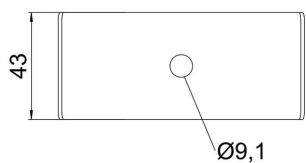

Tehnisko datu lapa

Centrālā iekare FS kabeļu renēm

Preces numurs: 6358821

Izmēri

Garums	100 mm
Platums	43 mm
Augstums	50 mm

Tehniskie dati

Materiāla biezums	1,5 mm
Regulējams	nē