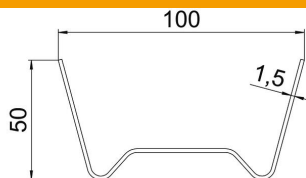

Tehnisko datu lapa

Centrālā iekare FS kabeļu renēm

Preces numurs: 6358821

Universālā centrālā iekare kabeļu renēm, stiprinājums ar vītņstieni M8

St Tērauds

FS cinkots

Pamatdati

Preces numurs	6358821
Tips	AWK 100 FS
Apzīmējums 1	Iekare
Apzīmējums 2	gaismekļu renei
Ražotājs	OBO
Izmērs	100x43x50
Materiāls	Tērauds
Virsmas	cinkots
Virsmas standarts	DIN EN 10346
Mazākā VK vienība	1
Daudzuma mērvienība	Gabals
Svars	0 kg
Svara vienība	kg/100 gab.

Tehnisko datu lapa

Centrālā iekare FS kabeļu renēm

Preces numurs: 6358821

Izmēri

Garums	100 mm
Platums	43 mm
Augstums	50 mm

Tehniskie dati

Materiāla biezums	1,5 mm
Regulējams	nē