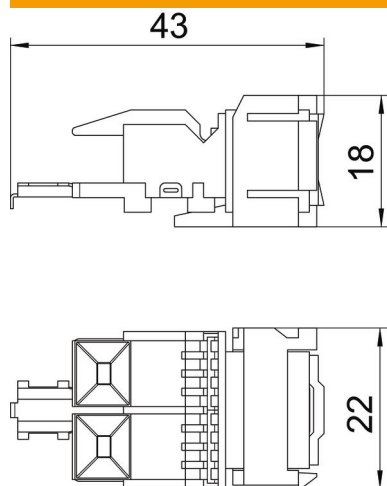

Tehnisko datu lapa

Kat. 6 pieslēguma modulis, neekranēts, Snap-In

Preces numurs: 6117349

Kat. 6 pieslēguma modulis, neekranēts ar RJ45 ligzdu. Ar putekļu aizsardzības vāku, kabeļu savilcēju, Snap-In stiprināšanas rāmi un montāžas instrukciju. Piemērot montāžai nesošajā plāksnē MTM 2C un MTM 3C, montāžas plātē MPR2 2C, montāžas balstos MTGE2 2C, MTGE2 15 2C un MTGE2 F 2C.

Pamatdati

Preces numurs	6117349
Tips	ASM-C6 S
Apzīmējums 1	Konektors CAT6 snap-in
Apzīmējums 2	neekranēts
Ražotājs	OBO
Mazākā VK vienība	1
Daudzuma mērvienība	Gabals
Svars	1,06 kg
Svara vienība	kg/100 gab.

Tehnisko datu lapa

Kat. 6 pieslēguma modulis, neekranēts, Snap-In

Preces numurs: 6117349

Izmēri

Garums	43 mm
Platums	22 mm
Augstums	18 mm

Tehniskie dati

Kategorija	6
Montāžas atvere	Tips C