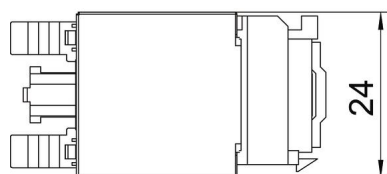

## Izmēri

Garums	45 mm
Platums	24 mm
Augstums	18 mm