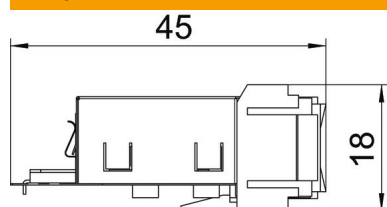

## Pamatdati

Preces numurs	6117345
Tips	ASM-C6 GS
Apzīmējums 1	Konektors CAT6 snap-in
Apzīmējums 2	ekranēts
Ražotājs	OBO
Mazākā VK vienība	1
Daudzuma mērvienība	Gabals
Svars	1,85 kg
Svara vienība	kg/100 gab.

## Izmēri

Garums	45 mm
Platums	24 mm
Augstums	18 mm