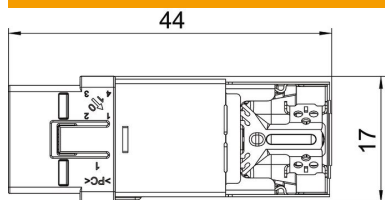

Tehnisko datu lapa

Kat. 6A pieslēguma modulis, ekranēts, Keystone

Preces numurs: 6117346

Kat. 6A (ISO) pieslēguma modulis, ekranēts ar RJ45 ligzdu. Ar EMS ekranēšanas vāku, putekļu aizsardzības vāku, kabeļu savilcēju, Keystone stiprināšanas rāmi un montāžas instrukciju. Piemērot montāžai DTG-2C un DTS-2C datu pārsūtīšanas tehnikas kronšteinus, nesošajā plāksnē MTM 2C un MTM 3C, montāžas platē MPR2 2C, montāžas balstos MTGE2 2C, MTGE2 15 2C un MTGE2 F 2C.

Pamatdati

Preces numurs	6117346
Tips	ASM-C6A G
Apzīmējums 1	Konektors CAT 6A
Apzīmējums 2	ekranēts
Ražotājs	OBO
Krāsa	pelēks
Mazākā VK vienība	1
Daudzuma mērvienība	Gabals
Svars	1,63 kg
Svara vienība	kg/100 gab.

Tehnisko datu lapa

Kat. 6A pieslēguma modulis, ekranēts, Keystone

Preces numurs: 6117346

Izmēri

Garums	44 mm
Platums	19,5 mm
Augstums	17 mm

Tehniskie dati

Kategorija	6A (IEC)
Montāžas atvere	Tips C