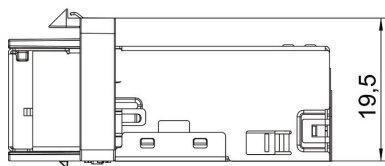

Pamatdati

Preces numurs	6117346
Tips	ASM-C6A G
Apzīmējums 1	Konektors CAT 6A
Apzīmējums 2	ekranēts
Ražotājs	OBO
Krāsa	pelēks
Mazākā VK vienība	1
Daudzuma mērvienība	Gabals
Svars	1,63 kg
Svara vienība	kg/100 gab.

Tehnisko datu lapa

Kat. 6A pieslēguma modulis, ekranēts, Keystone

Preces numurs: 6117346

Izmēri

Garums	44 mm
Platums	19,5 mm
Augstums	17 mm

Tehniskie dati

Kategorija	6A (IEC)
Montāžas atvere	Tips C