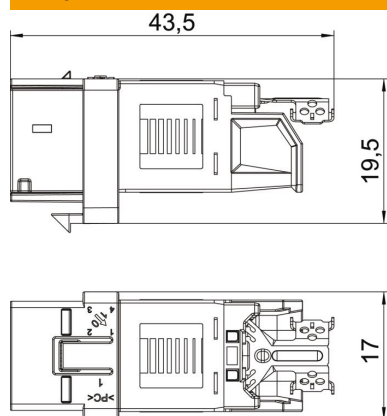

# Tehnisko datu lapa

Kat. 6A pieslēguma modulis, neekranēts, Keystone

Preces numurs: 6117348

Kat. 6A (ISO) pieslēguma modulis, neekranēts ar RJ45 ligzdu. Ar putekļu aizsardzības vāku, kabeļu savilcēju, Keystone stiprināšanas rāmi un montāžas instrukciju. Piemērot montāžai DTG-2C un DTS-2C datu pārsūtīšanas tehnikas kronšteinās, nesošajā plāksnē MTM 2C un MTM 3C, montāžas platē MPR2 2C, montāžas balstos MTGE2 2C, MTGE2 15 2C un MTGE2 F 2C.

## Pamatdati

Preces numurs	6117348
Tips	ASM-C6A
Apzīmējums 1	Konektors CAT 6A
Apzīmējums 2	neekranēts
Ražotājs	OBO
Krāsa	pelēks
Mazākā VK vienība	1
Daudzuma mērvienība	Gabals
Svars	1,05 kg
Svara vienība	kg/100 gab.

# Tehnisko datu lapa

Kat. 6A pieslēguma modulis, neekranēts, Keystone

Preces numurs: 6117348

## Izmēri

Garums	43,5 mm
Platums	17 mm
Augstums	19,5 mm