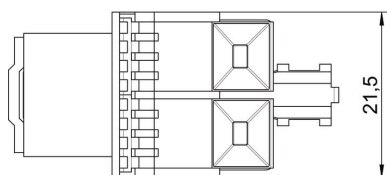

## Izmēri

Garums	43 mm
Platums	21,5 mm
Augstums	14 mm