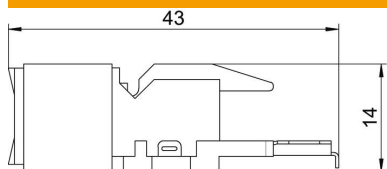

## Pamatdati

Preces numurs	6117341
Tips	ASM-C6
Apzīmējums 1	Konektors Cat. 6
Apzīmējums 2	neekranēts
Ražotājs	OBO
Mazākā VK vienība	1
Daudzuma mērvienība	Gabals
Svars	1,06 kg
Svara vienība	kg/100 gab.

## Izmēri

Garums	43 mm
Platums	21,5 mm
Augstums	14 mm