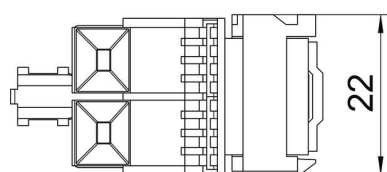

Tehnisko datu lapa

Kat. 5E pieslēguma modulis, neekranēts, Snap-In

Preces numurs: 6117347

Izmēri

Garums	43 mm
Platums	22 mm
Augstums	18 mm

Tehniskie dati

Kategorija	5E
Montāžas atvere	Tips C