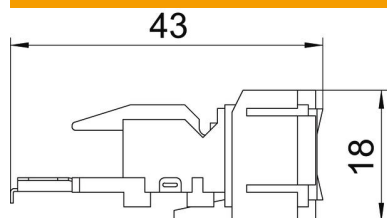

Tehnisko datu lapa

Kat. 5E pieslēguma modulis, neekranēts, Snap-In

Preces numurs: 6117347

Kat. 5E pieslēguma modulis, neekranēts, ar RJ45 ligzdu. Ar putekļu aizsardzības vāku, kabeļu savilcēju, Snap-In stiprināšanas rāmi un montāžas instrukciju. Piemērots montāžai nesošajā plāksnē MTM 2C un MTM 3C, montāžas platē MPR2 2C, montāžas balstos MTGE2 2C, MTGE2 15 2C un MTGE2 F 2C.

Pamatdati

Preces numurs	6117347
Tips	ASM-C5 S
Apzīmējums 1	Konektors CAT5 snap-in
Apzīmējums 2	neekranēts
Ražotājs	OBO
Mazākā VK vienība	1
Daudzuma mērvienība	Gabals
Svars	1,12 kg
Svara vienība	kg/100 gab.

Tehnisko datu lapa

Kat. 5E pieslēguma modulis, neekranēts, Snap-In

Preces numurs: 6117347

Izmēri

Garums	43 mm
Platums	22 mm
Augstums	18 mm

Tehniskie dati

Kategorija	5E
Montāžas atvere	Tips C