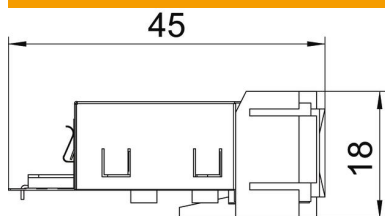

Pamatdati

Preces numurs	6117343
Tips	ASM-C5 GS
Apzīmējums 1	Konektors CAT5 snap-in
Apzīmējums 2	ekranēts
Ražotājs	OBO
Mazākā VK vienība	1
Daudzuma mērvienība	Gabals
Svars	1,92 kg
Svara vienība	kg/100 gab.

Tehnisko datu lapa

Kat. 5E pieslēguma modulis, ekranēts, Snap-In

Preces numurs: 6117343

Izmēri

Garums	45 mm
Platums	24 mm
Augstums	18 mm

Tehniskie dati

Kategorija	5E
Montāžas atvere	Tips C