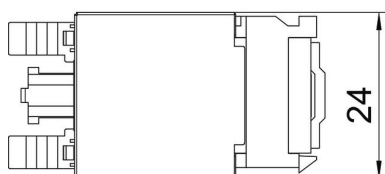

Tehnisko datu lapa

Kat. 5E pieslēguma modulis, ekranēts, Snap-In

Preces numurs: 6117343

Izmēri

Garums	45 mm
Platums	24 mm
Augstums	18 mm

Tehniskie dati

Kategorija	5E
Montāžas atvere	Tips C